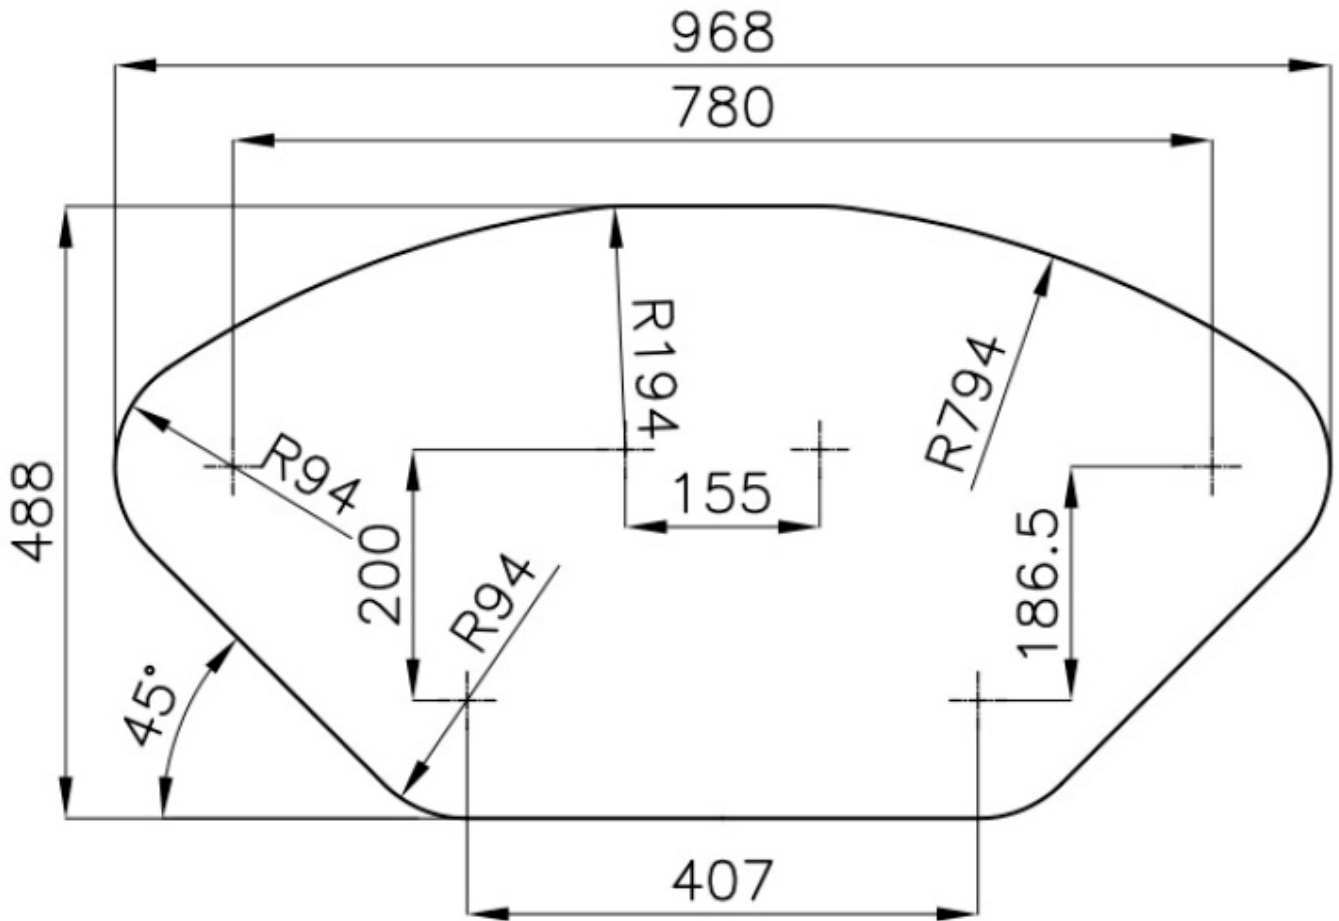

Spülbecken Diamant

Edelstahlspülen

Code: 3312 062

EINZELHEITEN

Einbaurand	Halbbündig
Material	Edelstahl AISI 304
Textur	Gebürstet
Basis	60 cm
Abmessungen	988x508 mm
Serienmäßige Ausstattung	Befestigungshaken, Dichtung, Abfluss, Überlauf und Siphon, im Karton verpackt
Mischbatteriebohrungen	2 Bohrungen als Standard
Einbauöffnung	Siehe Datenblatt (für alle FT/FTS- und Unterbau-Modelle)
Abtropffläche	Ja

99 cm

Beckengröße

340x400 + 150x300mm

Anzahl der Becken

2 Becken

Abfluss

Abfluss mit automatischer Bedienung PR

MERKMALE

Der Ablauf ist mit einem großen 3,5-Zoll-Abfluss mit praktischem Korbverschluss ausgestattet, der verhindert, dass Feststoffe in den Abfluss fließen.

TECHNISCHE DATEN

GALERIE

OPTIONALES ZUBEHÖR

Edelstahlkorb
8611 000